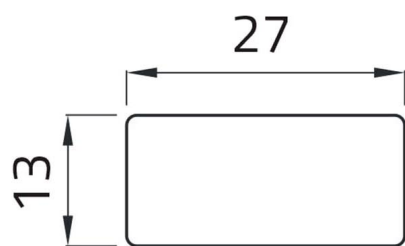

Technical drawings

AVVIAMENTO