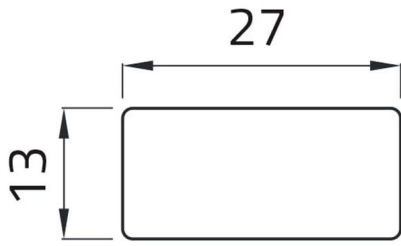

Technical drawings

---

1 0 2