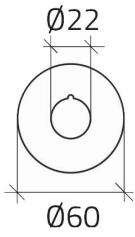

Technical drawings

ARRET D'URGENCE