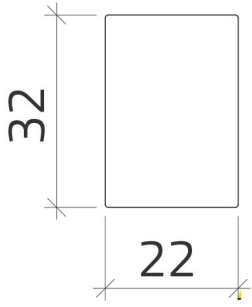

Technical drawings

2
0
1